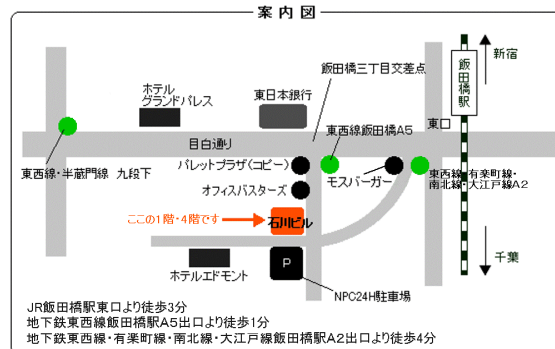

アクアイグネアボトルの使い方

●赤ちゃんからご年配の方まで、全ての方にご使用いただけます。選ぶために何の知識も必要ありません。気になるボトルの色を選ぶだけでよいのです。あるいはパンフレットをじっくりお読みいただいた上でお選びいただくこともできます。

●虹の七色はチャクラの色でもあり、ホワイトは変容を促すボトルです。各ボトルは単体でのご使用や、他の色と混ぜて使うことができます。意識が今、ここにあって、より多くの気づきを得られるようになっていくでしょう。

●使用前にボトルをよく振って必ず中身のジェルとオイルを混ぜて下さい。入浴やシャワーの後でやさしくチャクラの周りや身体全体に伸ばして下さい。胸・首・背中・お腹全体・腕・足などがおすすめです。又、そのまま使うか、日常的に使っているクリームなどと手の上で混ぜて(クリーム:3、アクアイグネア:1の割合)ご使用いただくこともできます。

●環境を良い方向に変えるために、小さじ1杯ぐらゐのアクアイグネアを30mlの水に混ぜ、お部屋、オフィス、家などにスプレーしても良いでしょう。

★アラレタマとは、ブラジル南海岸に暮らす TUPI GUARANI という部族の土地の名前で「光が来る場所」という意味です。

お問い合わせは…